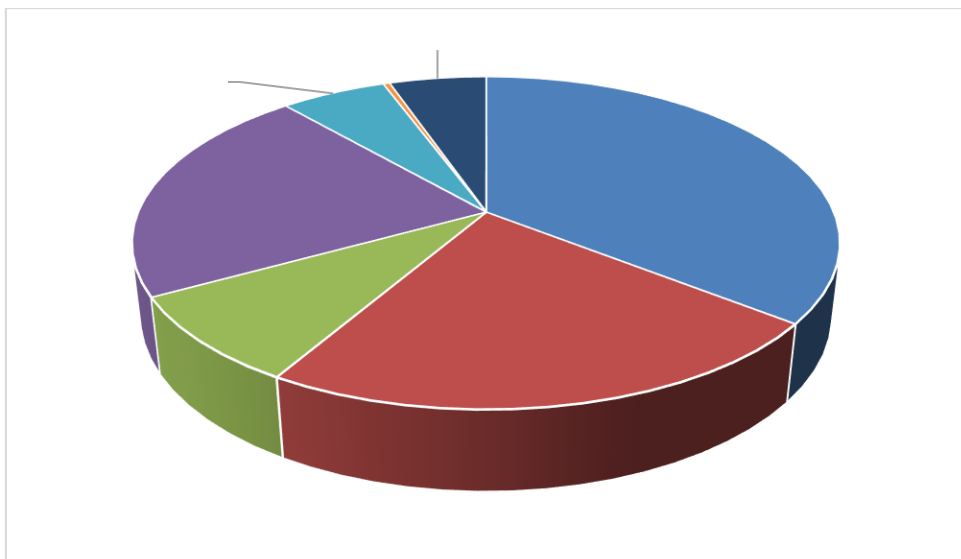

			创

哈尔滨远东理工学院
Harbin Far East Institute of Technology

哈尔滨远东理工学院
Harbin Far East Institute of Technology

哈尔滨远东理工学院
Harbin Far East Institute of Technology

哈尔滨远东理工学院
Harbin Far East Institute of Technology