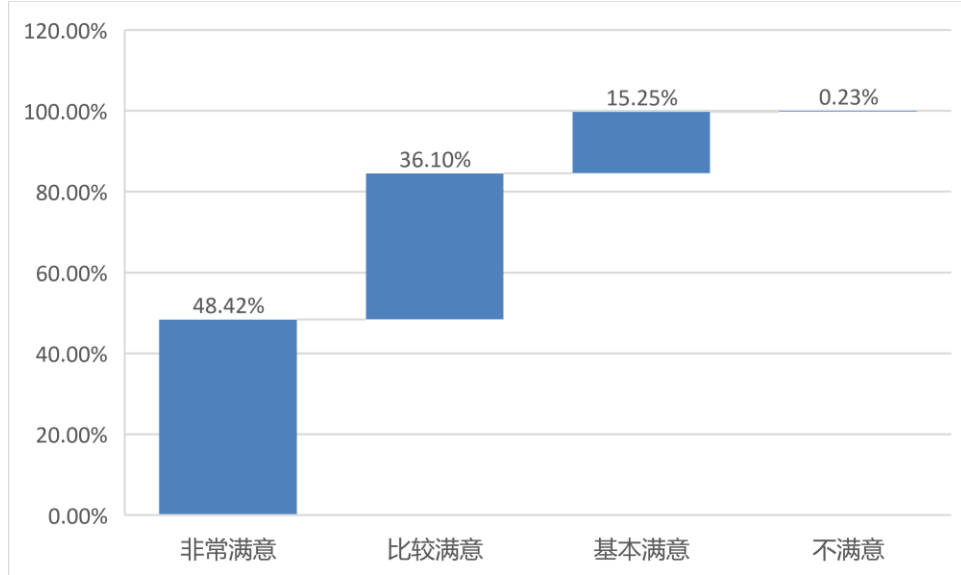

			创

哈尔滨远东理工学院
Harbin Far East Institute of Technology

哈尔滨远东理工学院
Harbin Far East Institute of Technology

哈尔滨远东理工学院
Harbin Far East Institute of Technology

哈尔滨远东理工学院
Harbin Far East Institute of Technology