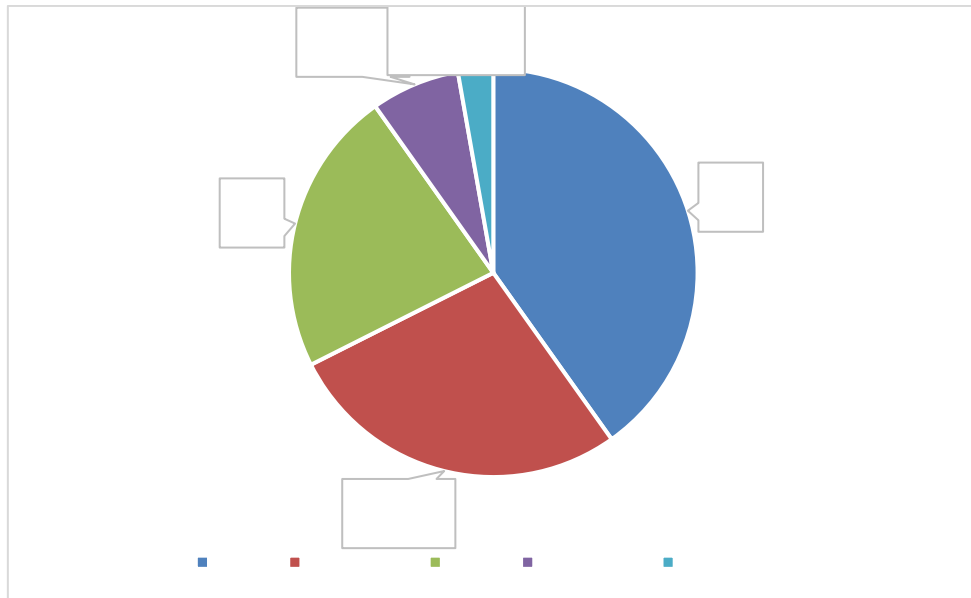

			创

哈尔滨远东理工学院
Harbin Far East Institute of Technology

哈尔滨远东理工学院
Harbin Far East Institute of Technology

哈尔滨远东理工学院
Harbin Far East Institute of Technology

哈尔滨远东理工学院
Harbin Far East Institute of Technology