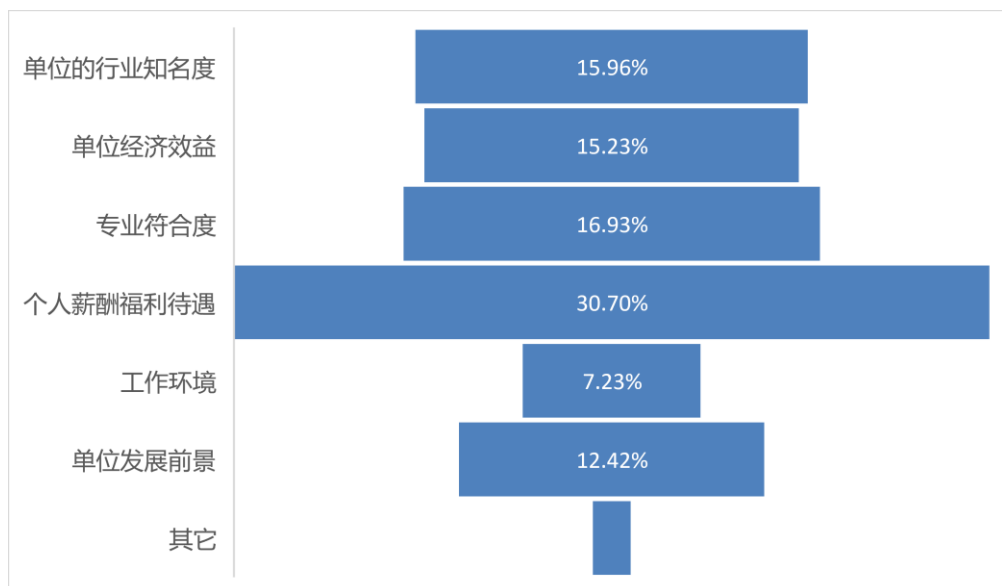

			创

哈尔滨远东理工学院
Harbin Far East Institute of Technology

哈尔滨远东理工学院
Harbin Far East Institute of Technology

哈尔滨远东理工学院
Harbin Far East Institute of Technology

哈尔滨远东理工学院
Harbin Far East Institute of Technology