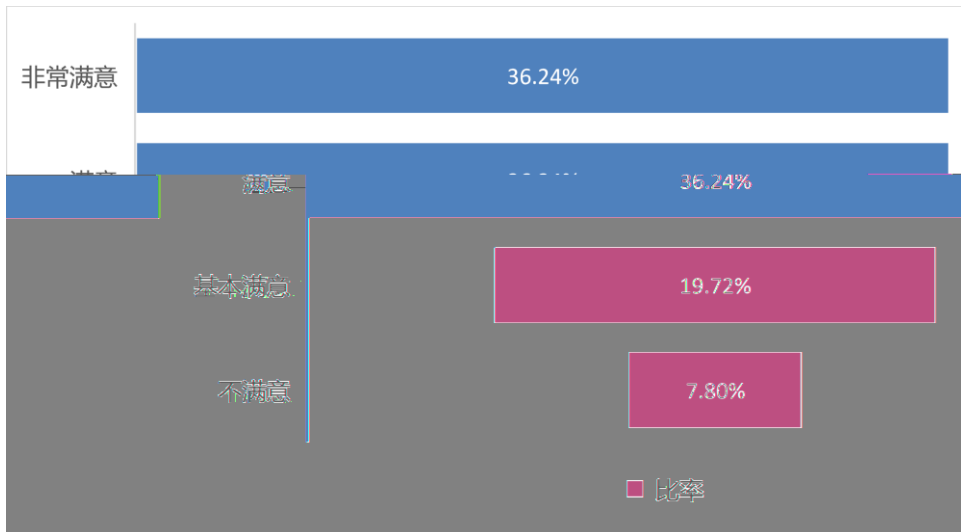

			创

哈尔滨远东理工学院
Harbin Far East Institute of Technology

哈尔滨远东理工学院
Harbin Far East Institute of Technology

哈尔滨远东理工学院
Harbin Far East Institute of Technology

哈尔滨远东理工学院
Harbin Far East Institute of Technology