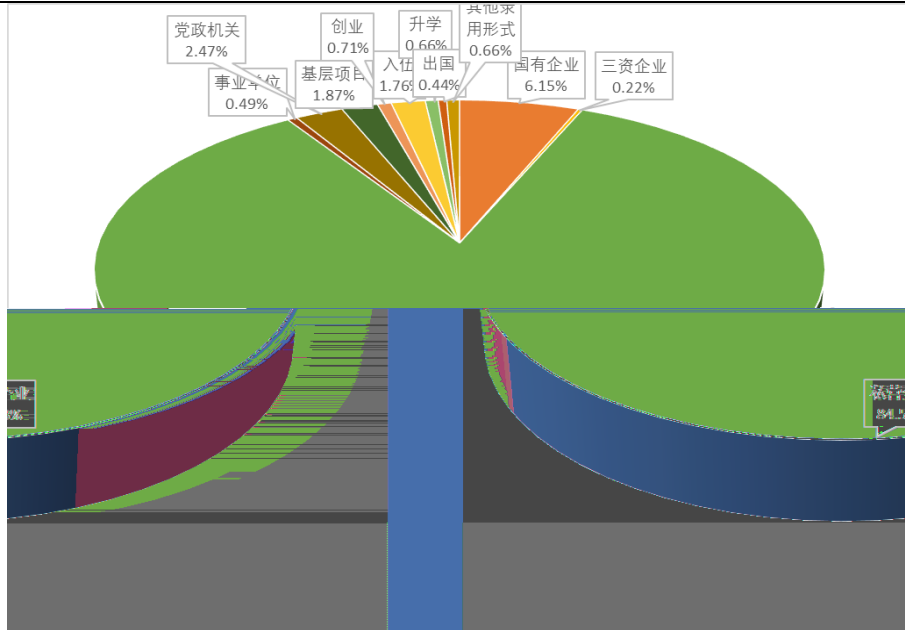

省份	人数	占比	省份	人数	占比
	□□				
	□	□		□	
		□			
					□
	□			□	
	□	□		□	
	□				□
					□
		□		□	□

□

□

□

□

□

□□□

□

□

学院	总人数 (含专科)	初次就业去向落实率 (8月31日)	年终就业去向落实率 (11月30日)

序号	专业	初次就业去向落实率 (8月31日)	年终就业去向落实率 (11月30日)	同比
<input type="checkbox"/>			<input type="checkbox"/>	
		<input type="checkbox"/>		
				<input type="checkbox"/>
			<input type="checkbox"/>	
			<input type="checkbox"/>	<input type="checkbox"/>
<input type="checkbox"/>		<input type="checkbox"/>	<input type="checkbox"/>	
<input type="checkbox"/>			<input type="checkbox"/>	<input type="checkbox"/>
<input type="checkbox"/>				<input type="checkbox"/>
<input type="checkbox"/>				<input type="checkbox"/>
<input type="checkbox"/>				<input type="checkbox"/>
<input type="checkbox"/>				<input type="checkbox"/>
<input type="checkbox"/>		<input type="checkbox"/>	<input type="checkbox"/>	<input type="checkbox"/>
<input type="checkbox"/>			<input type="checkbox"/>	<input type="checkbox"/>
<input type="checkbox"/>				<input type="checkbox"/>
<input type="checkbox"/>		<input type="checkbox"/>		