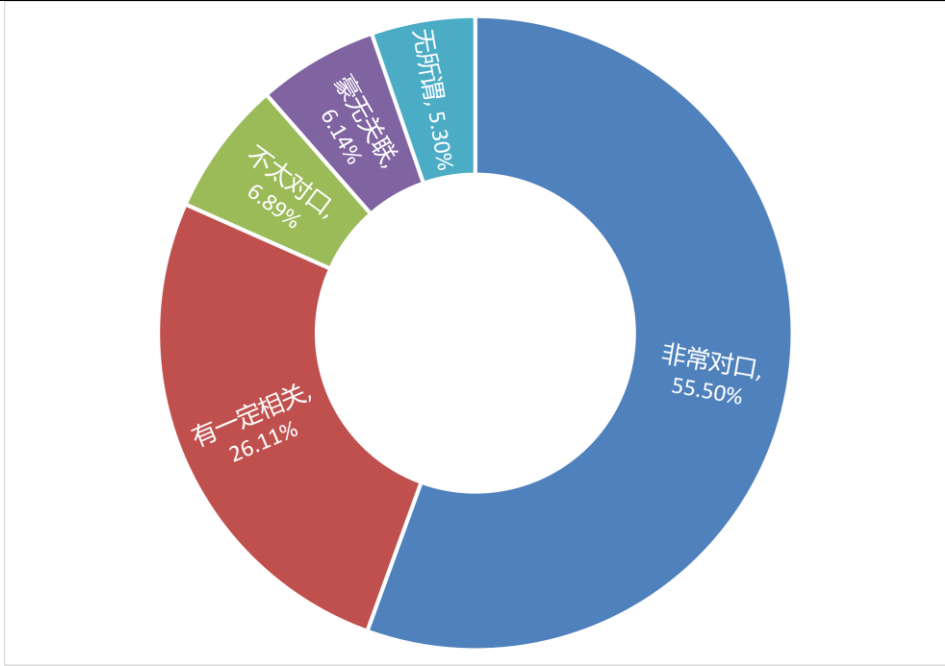

省份	人数	占比	省份	人数	占比
	□□				
	□	□		□	
		□			
					□
	□			□	
	□	□		□	
	□				□
					□
		□		□	□

□

□

□

□

□

□□□

□

□

学院	总人数 (含专科)	初次就业去向落实率 (8月31日)	年终就业去向落实率 (11月30日)

序号	专业	初次就业去向落实率 (8月31日)	年终就业去向落实率 (11月30日)	同比
<input type="checkbox"/>			<input type="checkbox"/>	
		<input type="checkbox"/>		
				<input type="checkbox"/>
			<input type="checkbox"/>	
			<input type="checkbox"/>	<input type="checkbox"/>
<input type="checkbox"/>		<input type="checkbox"/>	<input type="checkbox"/>	
<input type="checkbox"/>			<input type="checkbox"/>	<input type="checkbox"/>
<input type="checkbox"/>				<input type="checkbox"/>
<input type="checkbox"/>				<input type="checkbox"/>
<input type="checkbox"/>				<input type="checkbox"/>
<input type="checkbox"/>				<input type="checkbox"/>
<input type="checkbox"/>		<input type="checkbox"/>	<input type="checkbox"/>	<input type="checkbox"/>
<input type="checkbox"/>			<input type="checkbox"/>	<input type="checkbox"/>
<input type="checkbox"/>				<input type="checkbox"/>
<input type="checkbox"/>		<input type="checkbox"/>		

□ □

□

□

□

□

□

□

□