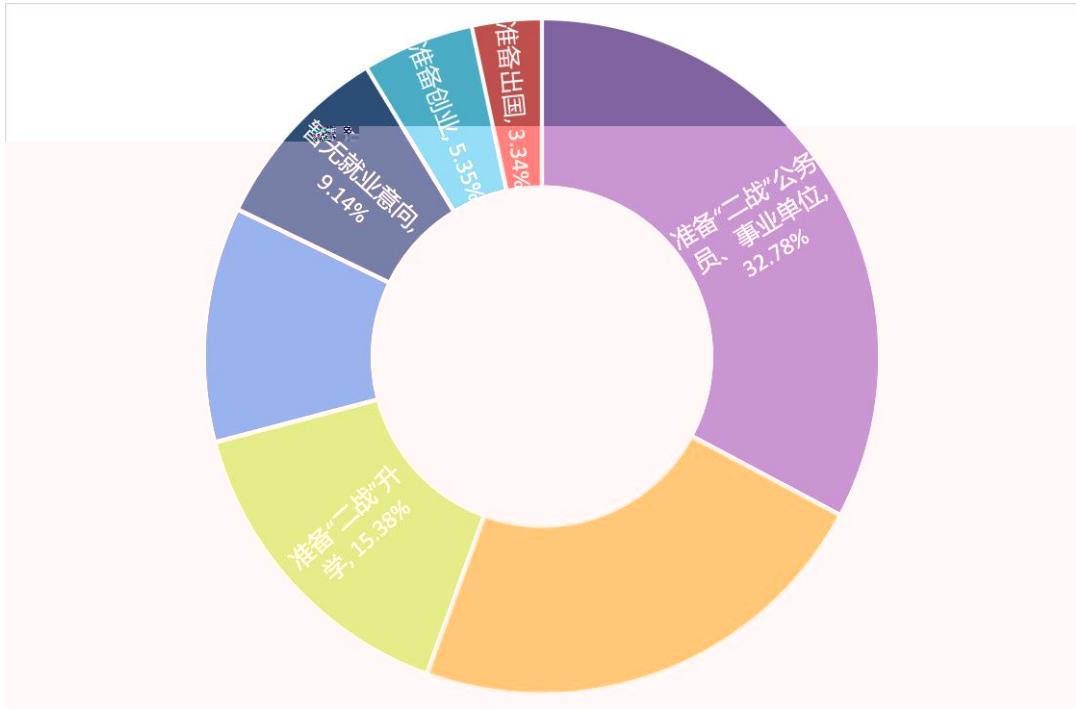

□

学院	总人数 (含专科)	初次就业去向落实率 (8月31日)	年终就业去向落实率 (11月30日)

序号	专业	初次就业去向落实率 (8月31日)	年终就业去向落实率 (11月30日)	同比
<input type="checkbox"/>			<input type="checkbox"/>	
		<input type="checkbox"/>		
				<input type="checkbox"/>
			<input type="checkbox"/>	
			<input type="checkbox"/>	<input type="checkbox"/>
<input type="checkbox"/>		<input type="checkbox"/>	<input type="checkbox"/>	
<input type="checkbox"/>			<input type="checkbox"/>	<input type="checkbox"/>
<input type="checkbox"/>				<input type="checkbox"/>
<input type="checkbox"/>				<input type="checkbox"/>
<input type="checkbox"/>				<input type="checkbox"/>
<input type="checkbox"/>				<input type="checkbox"/>
<input type="checkbox"/>		<input type="checkbox"/>	<input type="checkbox"/>	<input type="checkbox"/>
<input type="checkbox"/>			<input type="checkbox"/>	<input type="checkbox"/>
<input type="checkbox"/>				<input type="checkbox"/>
<input type="checkbox"/>		<input type="checkbox"/>		

□ □

□

□

□

□

□

□

□