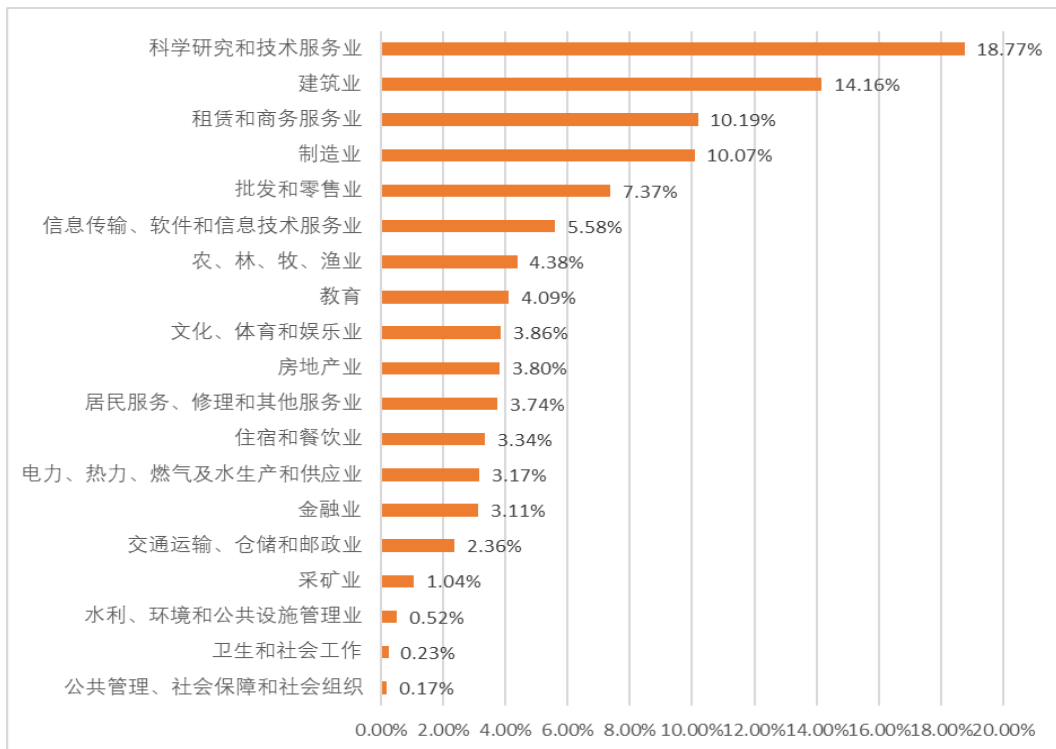

□

学院	总人数 (含专科)	初次就业去向落实率 (8月31日)	年终就业去向落实率 (11月30日)

序号	专业	初次就业去向落实率 (8月31日)	年终就业去向落实率 (11月30日)	同比
<input type="checkbox"/>			<input type="checkbox"/>	
		<input type="checkbox"/>		
				<input type="checkbox"/>
			<input type="checkbox"/>	
			<input type="checkbox"/>	<input type="checkbox"/>
<input type="checkbox"/>		<input type="checkbox"/>	<input type="checkbox"/>	
<input type="checkbox"/>			<input type="checkbox"/>	<input type="checkbox"/>
<input type="checkbox"/>				<input type="checkbox"/>
<input type="checkbox"/>				<input type="checkbox"/>
<input type="checkbox"/>				<input type="checkbox"/>
<input type="checkbox"/>				<input type="checkbox"/>
<input type="checkbox"/>		<input type="checkbox"/>	<input type="checkbox"/>	<input type="checkbox"/>
<input type="checkbox"/>			<input type="checkbox"/>	<input type="checkbox"/>
<input type="checkbox"/>				<input type="checkbox"/>
<input type="checkbox"/>		<input type="checkbox"/>		