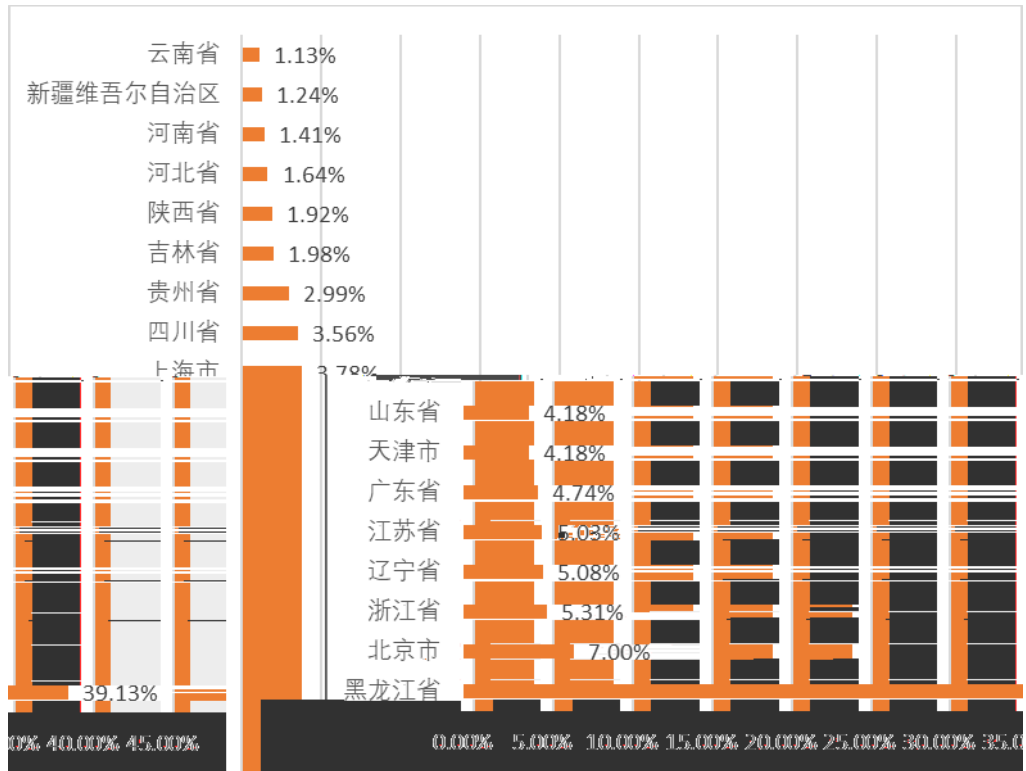

□

学院	总人数 (含专科)	初次就业去向落实率 (8月31日)	年终就业去向落实率 (11月30日)

序号	专业	初次就业去向落实率 (8月31日)	年终就业去向落实率 (11月30日)	同比
<input type="checkbox"/>			<input type="checkbox"/>	
		<input type="checkbox"/>		
				<input type="checkbox"/>
			<input type="checkbox"/>	
			<input type="checkbox"/>	<input type="checkbox"/>
<input type="checkbox"/>		<input type="checkbox"/>	<input type="checkbox"/>	
<input type="checkbox"/>			<input type="checkbox"/>	<input type="checkbox"/>
<input type="checkbox"/>				<input type="checkbox"/>
<input type="checkbox"/>				<input type="checkbox"/>
<input type="checkbox"/>				<input type="checkbox"/>
<input type="checkbox"/>				<input type="checkbox"/>
<input type="checkbox"/>		<input type="checkbox"/>	<input type="checkbox"/>	<input type="checkbox"/>
<input type="checkbox"/>			<input type="checkbox"/>	<input type="checkbox"/>
<input type="checkbox"/>				<input type="checkbox"/>
<input type="checkbox"/>		<input type="checkbox"/>		